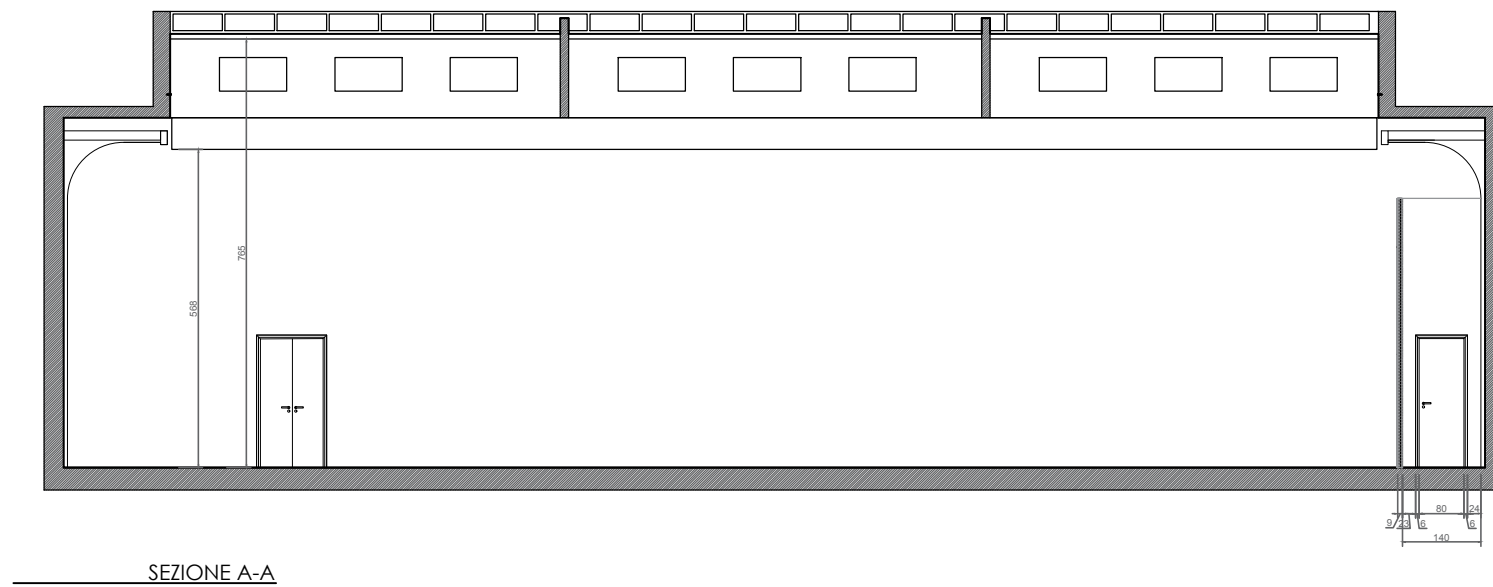

dettaglio della parete in cartongesso

parete in cartongesso