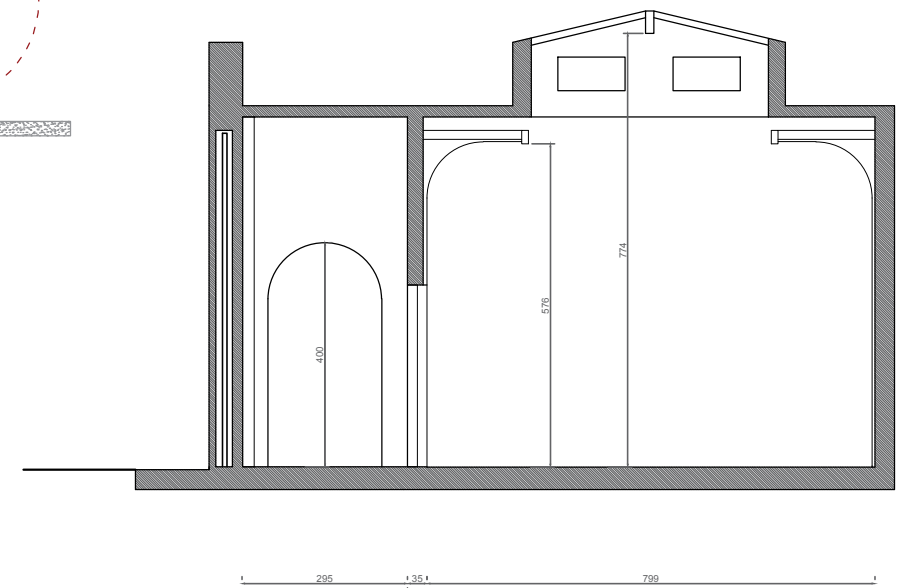

dettaglio della parete in cartongesso

parete in cartongesso